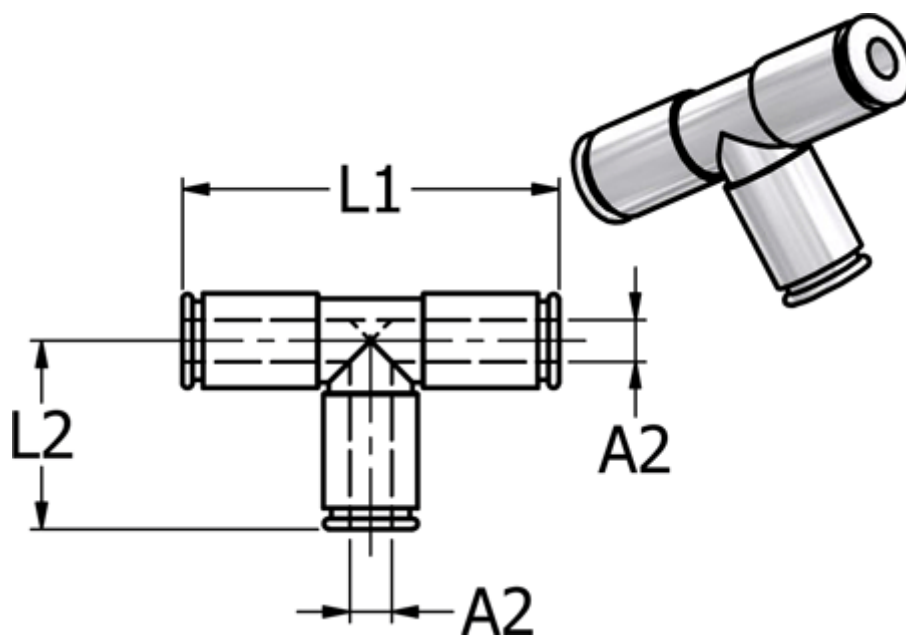

Varenummer: 586849006
Beskrivelse: Metal Push-in fitting 849.006, Ø6-Ø6-Ø6
T-stykke med FPM O-ring

Mål

L1	= 39
L2	= 19.5
Udvendig slangediameter A2	= 6